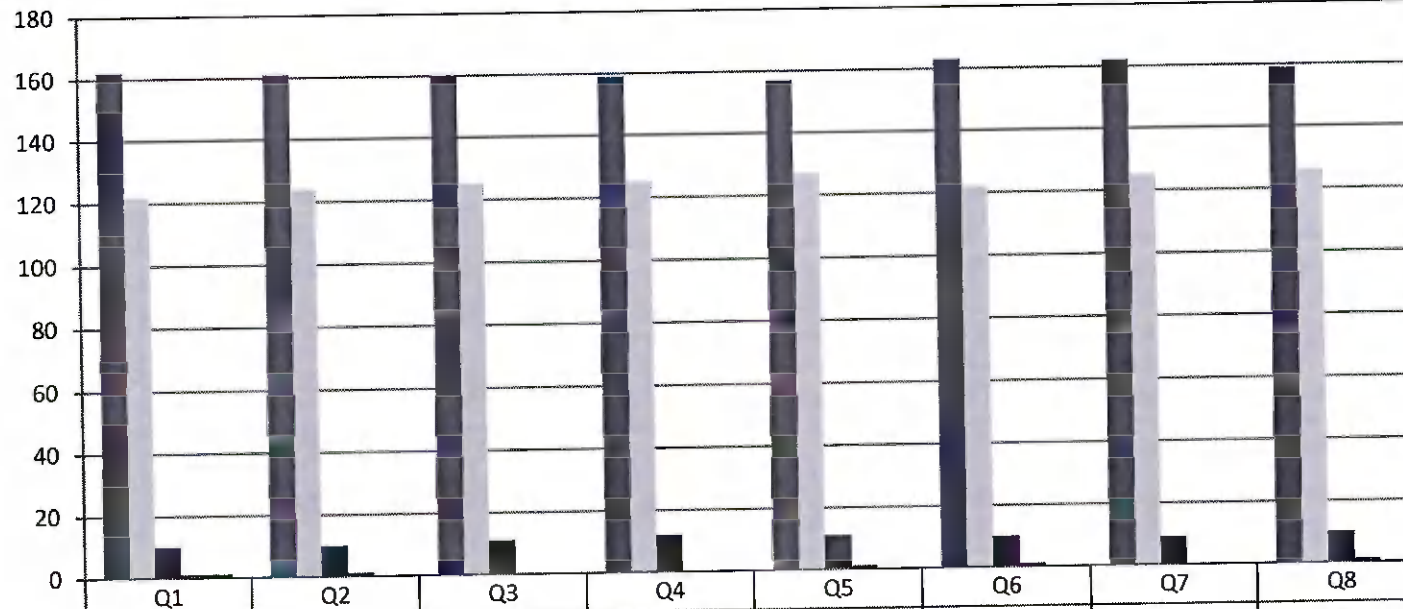

**STUDENT FEEDBACK ON SYLLABUS - 2020-2021**

**BCA**

(NUMBER OF RESPONDENTS - 296)

	Q1	Q2	Q3	Q4	Q5	Q6	Q7	Q8
■ Excellent (5)	162	161	160	159	157	163	162	159
■ Very Good (4)	122	124	125	125	127	122	125	126
■ Good (3)	10	10	11	12	11	10	9	10
■ Average (2)	1	1	0	0	1	1	0	1
■ Below Average (1)	1	0	0	0	0	0	0	0